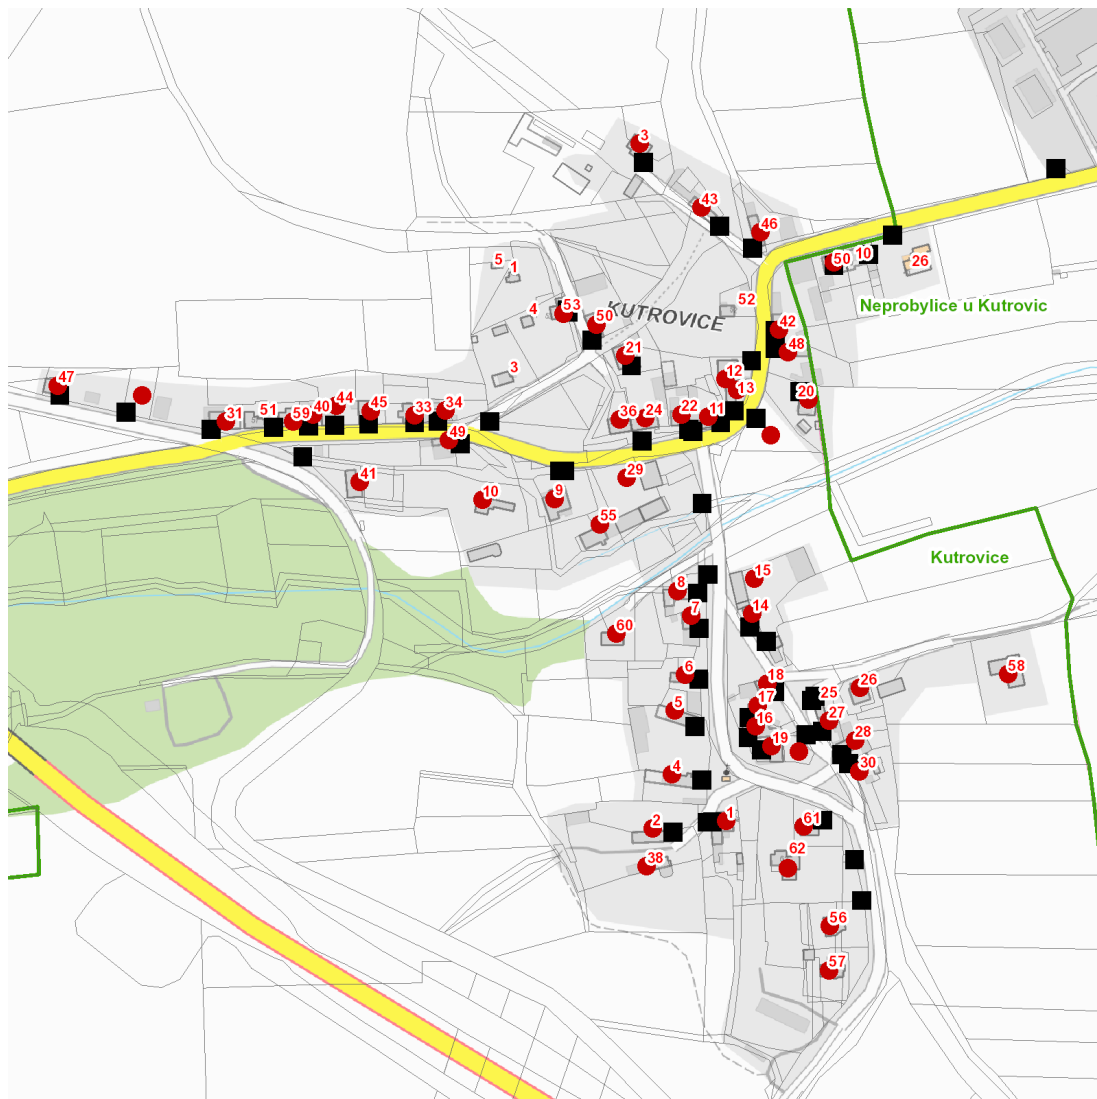

dne **9. 8. 2022** od **7:30** do **16:00** hodin

Plánovaná odstávka zahrnuje tyto lokality:**Kutrovice** (okres Kladno)

č. p. 1-22, 24, 26-31, 33, 34, 36, 38, 40-50, 53, 55-61

kat. území **Kutrovice** (kód **678031**): **parcelní č.** 65/1, 117/3, 132, 745**Neprobylice** (okres Kladno)

NEJDE VÁM ELEKTŘINA...

TIP: Registrujte se zdarma na www.cezdistribuce.cz/sluzba a informace o odstávkách elektřiny budete dostávat e-mailem nebo SMS. U poruch zasíláme SMS s předpokládanou dobou obnovení dodávek. | Aktuální stav dodávek elektřiny na konkrétní adrese zjistíte snadno, rychle a bez registrace na portále **Bez Štávy** (www.bezstavy.cz).

dne 9. 8. 2022 od 7:30 do 16:00 hodin

Orientační mapový podklad odstávkou dotčených lokalit

VYSVĚTLIVKY

- – adresy dotčené odstávkou elektřiny
- – místa připojení k elektrické síti dotčená odstávkou

INFORMACE ZASLÁNA

IDDS: 7i4b2d3 (Obec Kutrovice)

IDDS: 875aueu (Obec Neprobylice)