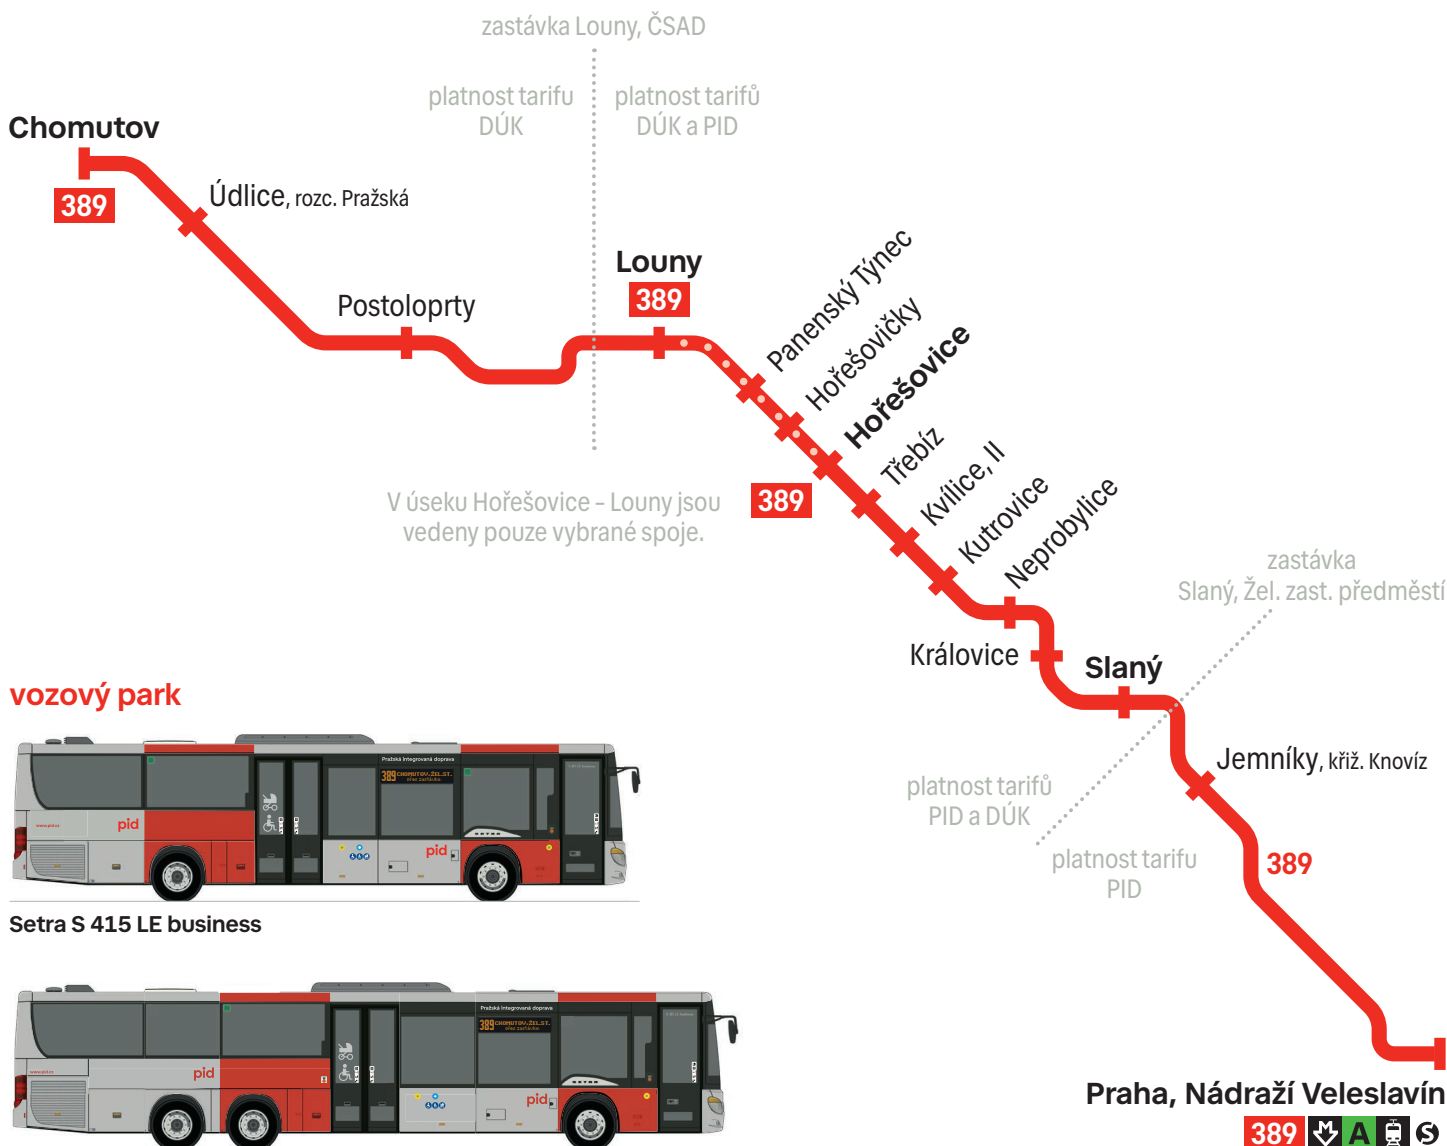

Posílení provozu autobusové linky 389

pid

spojení Praha – Chomutov

Pro přehlednost nejsou
zakresleny všechny zastávky.

vozový park

Setra S 415 LE business

Setra S 418 LE business

web PID

web DÚK

intervaly

Praha – Slaný – Hořešovice

60 minut
pracovní dny

120 minut
víkendy

Praha – Slaný – Louny – Chomutov

120 minut
pracovní dny

Kompletní aktuální jízdní řády naleznete pod QR kódy v levém dolním rohu.